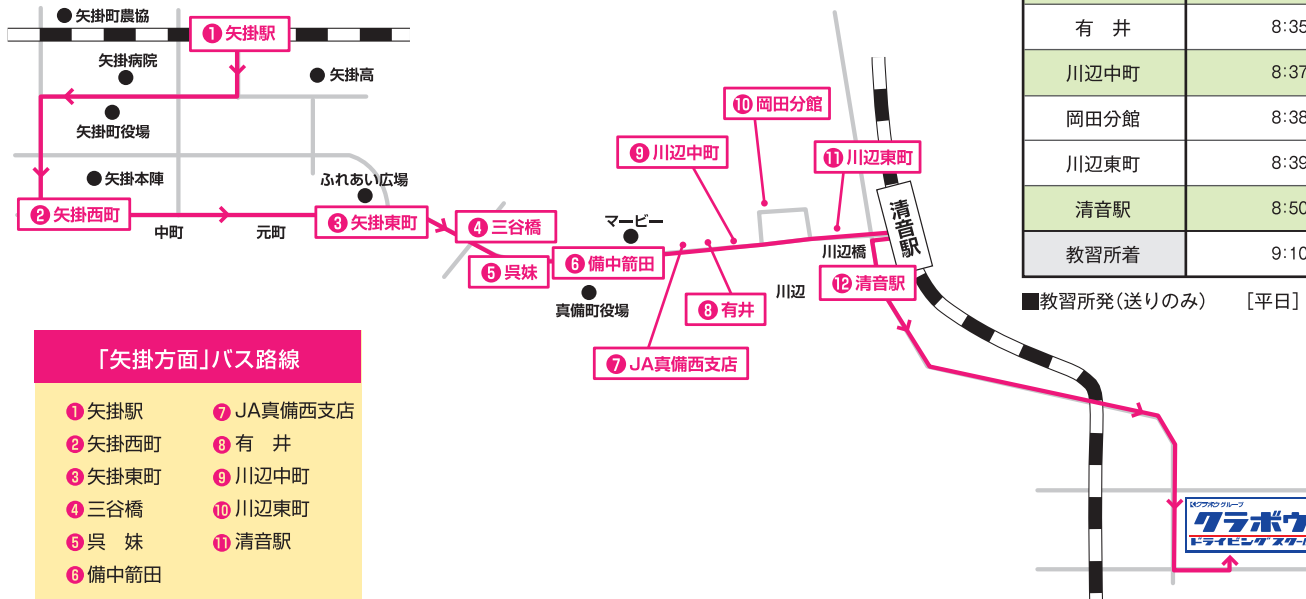

送迎バス路線と時刻表 (矢掛方面)

※平成27年7月21日からの路線と時刻表になります。

※平成27年11月1日より時刻が変更します。ご注意ください。

運休表

バス便	1便	2便	3便	4便
教習各部	1部	5部	8部	10部
平日(月~土)	○	○	○	○
日・祝	○	○	○	運休

時刻表

方面	1便	2便	3便	4便
教習所発		11:30	14:30	16:45
矢掛駅	8:15	12:25	15:30	17:30
矢掛西町	8:17	12:27	15:32	17:32
矢掛東町	8:19	12:29	15:34	17:34
三谷橋	8:23	12:33	15:38	17:38
呉 妹	8:26	12:36	15:41	17:41
備中箭田	8:31	12:41	15:46	17:46
JA真備西支所	8:32	12:42	15:47	17:47
有 井	8:35	12:45	15:50	17:50
川辺中町	8:37	12:47	15:52	17:52
岡田分館	8:38			
川辺東町	8:39	12:48	15:53	17:53
清音駅	8:50	12:55	16:00	18:05
教習所着	9:10	13:20	16:15	18:30

「矢掛方面」バス路線

「矢掛方面」バス路線

- ① 矢掛駅
- ② 矢掛西町
- ③ 矢掛東町
- ④ 三谷橋
- ⑤ 呉 妹
- ⑥ 備中箭田
- ⑦ JA真備西支店
- ⑧ 有 井
- ⑨ 川辺中町
- ⑩ 川辺東町
- ⑪ 清音駅

■教習所発(送りのみ) [平日] 20:45 [日・祝] 18:35

赤文字 日・祝運休