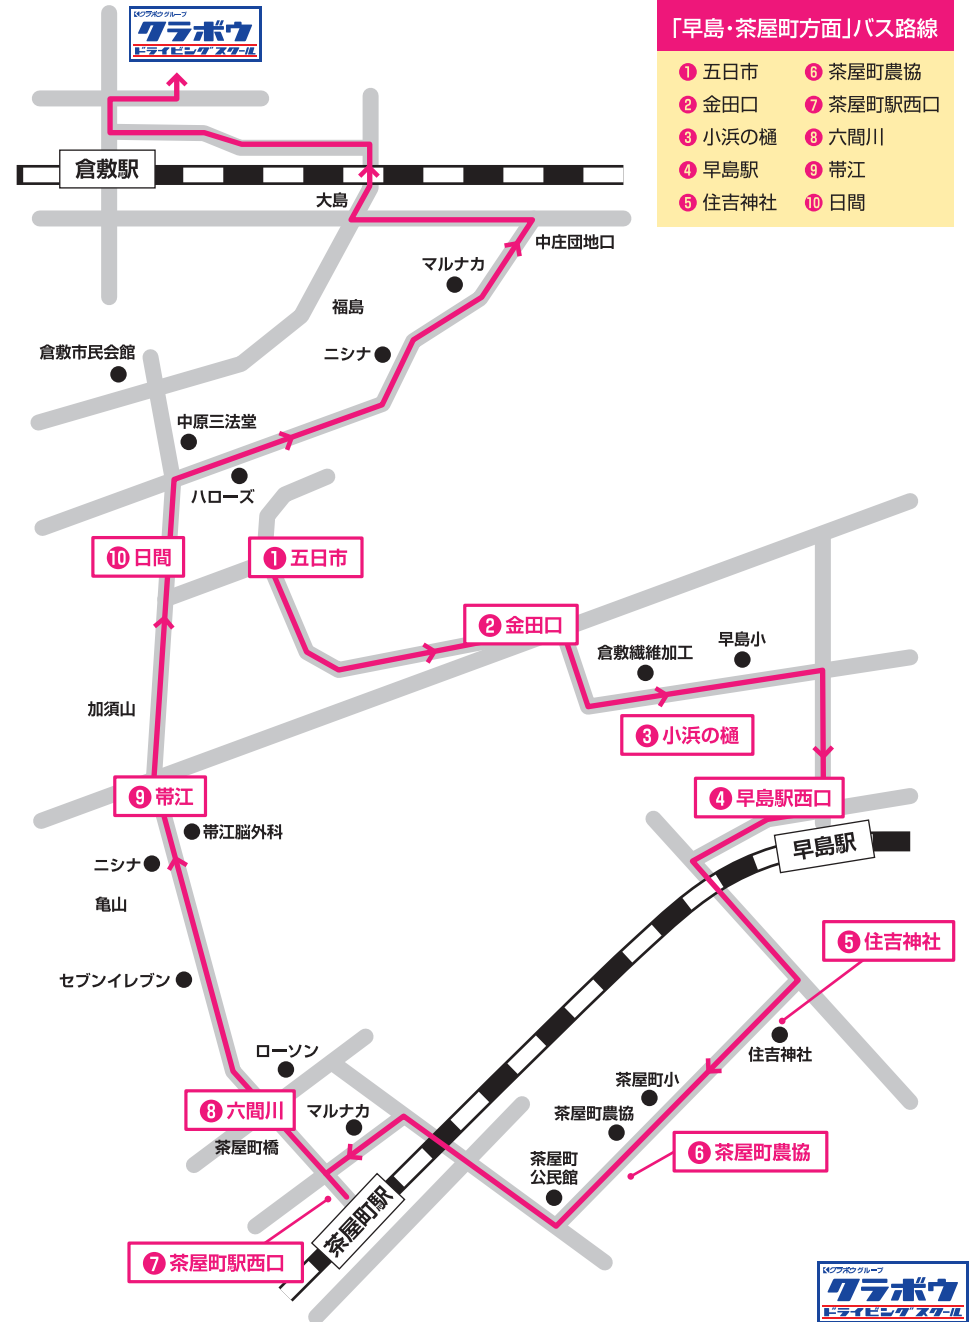

無料

送迎バス路線と時刻表(早島・茶屋町方面)

運休表

バス便	1便	2便	3便	4便	5便	6便	7便
教習各部	1部	2部	6部	7部	8部	9部	10部
平日(月~土)	○	○	○	○	運休	○	○
日・祝	○	○	○	運休	○	○	運休

時刻表

方面	1便	2便	3便	4便	5便	6便	7便
教習所発	8:00	9:20	12:25	13:30	14:25	15:30	16:45
五日市	8:15	9:33	12:38	13:43	14:38	15:43	16:58
金田口	8:20	9:36	12:41	13:46	14:41	15:46	17:01
小浜の樋	8:23	9:39	12:44	13:49	14:44	15:49	17:04
早島駅	8:26	9:42	12:47	13:52	14:47	15:52	17:07
住吉神社	8:29	9:45	12:50	13:55	14:50	15:55	17:10
茶屋町農協	8:31	9:47	12:52	13:57	14:52	15:57	17:12
茶屋町駅西口	8:34	9:50	12:55	14:00	14:55	16:00	17:15
帯高	8:35	9:51	12:56	14:01	14:56	16:01	17:16
六間川	8:36	9:52	12:57	14:02	14:57	16:02	17:17
帯江	8:41	9:57	13:02	14:07	15:02	16:07	17:22
日間	8:45	10:01	13:06	14:11	15:06	16:11	17:26
教習所着	9:10	10:20	13:30	14:30	15:30	16:40	17:55

■教習所発(送りのみ)

[平日] 18:40 20:45 [日・祝] 18:35

青文字 平日運休

赤文字 日・祝運休

※平成25年5月7日からの路線と時刻表になります。

※平成27年11月1日より時刻が変更します。ご注意ください。

「早島・茶屋町方面」バス路線

「早島・茶屋町方面」バス路線

- ① 五日市
- ② 金田口
- ③ 小浜の樋
- ④ 早島駅
- ⑤ 住吉神社
- ⑥ 茶屋町農協
- ⑦ 茶屋町駅西口
- ⑧ 六間川
- ⑨ 帯江
- ⑩ 日間