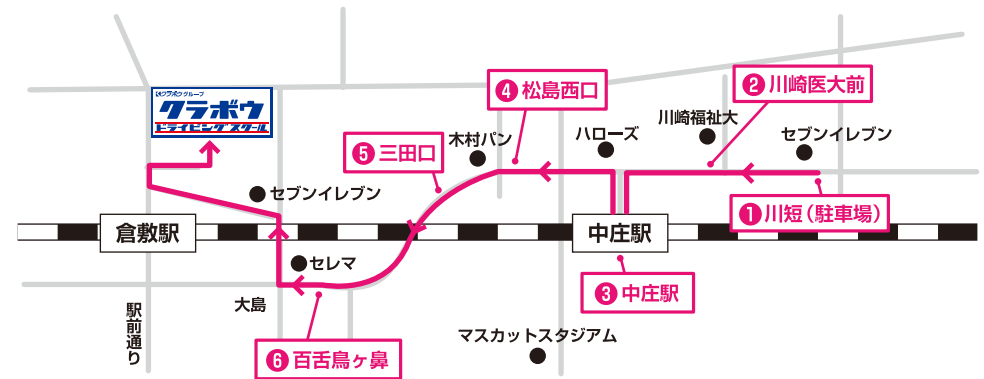

## 時刻表

方面	1便	2便	3便	4便	5便	6便	7便	8便	9便	10便	11便
教習所発		9:20	10:30	11:30	12:25	13:30	14:30	15:40	16:25	16:45	17:40
川短(駐車場)	8:35	9:45	10:55	11:55	12:50	13:55	14:55	16:05	16:50	17:10	18:05
川崎医大前	8:37	9:47	10:57	11:57	12:52	13:57	14:57	16:07	16:52	17:12	18:07
中庄駅北口	8:40	9:50	11:00	12:00	12:55	14:00	15:00	16:10	16:55	17:15	18:10
三田口	8:44	9:54	11:04	12:04	12:59	14:04	15:04	16:14	16:59	17:19	18:14
百舌鳥ヶ鼻	8:47	9:57	11:07	12:07	13:02	14:07	15:07	16:17	17:02	17:22	18:17
平田東	8:48	9:58	11:08	12:08	13:03	14:08	15:08	16:18	17:03	17:23	18:18
教習所着	9:10	10:10	11:20	12:20	13:20	14:20	15:25	16:40	17:25	17:55	18:40

■教習所発(送りのみ)

[平日] 19:40 20:45 [日・祝] 16:50 18:35

青文字 平日運休

赤文字 日・祝運休

## 「川崎学園・中庄方面」バス路線

## 「川崎学園・中庄方面」バス路線

- ① 川短(駐車場)
- ② 川崎医大前
- ③ 中庄駅北口
- ④ 松島西口
- ⑤ 三田口
- ⑥ 百舌鳥ヶ鼻