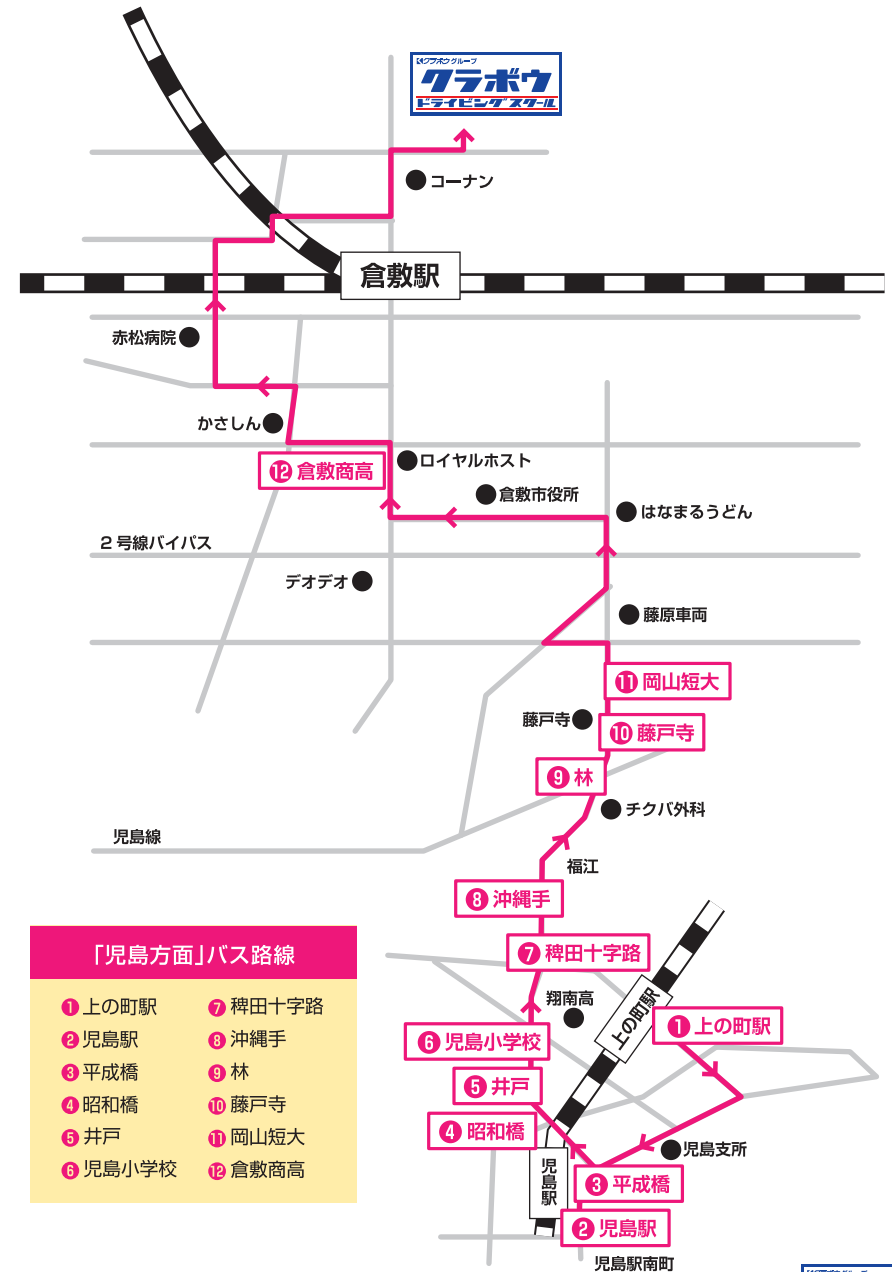

無料

送迎バス路線と時刻表（児島方面）

※平成26年11月1日からの路線と時刻表になります。
 ※平成27年11月1日より時刻が変更します。ご注意ください。

運休表

バス便	1便	2便	3便	4便
教習各部	1部	5部	9部	10部
平日(月～土)	○	○	○	○
日・祝	○	○	○	運休

時刻表

方面	1便	2便	3便	4便
教習所発		11:30	14:30	16:25
上ノ町駅	8:05	12:15	15:15	17:10
東急ストア	8:06	12:16	15:16	17:11
琴浦西小西	8:08	12:18	15:18	17:13
新常磐橋	8:11	12:21	15:21	17:16
児島中央病院	8:13	12:22	15:22	17:17
児島駅南口	8:15	12:24	15:24	17:20
平成橋	8:16	12:25	15:25	17:21
昭和橋	8:17	12:26	15:26	17:22
井戸	8:19	12:28	15:28	17:24
児島小学校	8:21	12:30	15:30	17:26
稗田十字路	8:24	12:33	15:33	17:29
沖縄手	8:30	12:39	15:39	17:35
林	8:34	12:43	15:43	17:39
藤戸寺下	8:38	12:47	15:47	17:43
岡山短大	8:41	12:50	15:50	17:46
倉商	8:51	13:00	16:00	17:56
教習所着	9:10	13:20	16:30	18:30

■教習所発(送りのみ) [平日] 18:50 20:45 [日・祝] 18:35

赤文字 日・祝運休

「児島方面」バス路線

- 「児島方面」バス路線
- ① 上の町駅
 - ② 児島駅
 - ③ 平成橋
 - ④ 昭和橋
 - ⑤ 井戸
 - ⑥ 児島小学校
 - ⑦ 稗田十字路
 - ⑧ 沖縄手
 - ⑨ 林
 - ⑩ 藤戸寺
 - ⑪ 岡山短大
 - ⑫ 倉敷商高